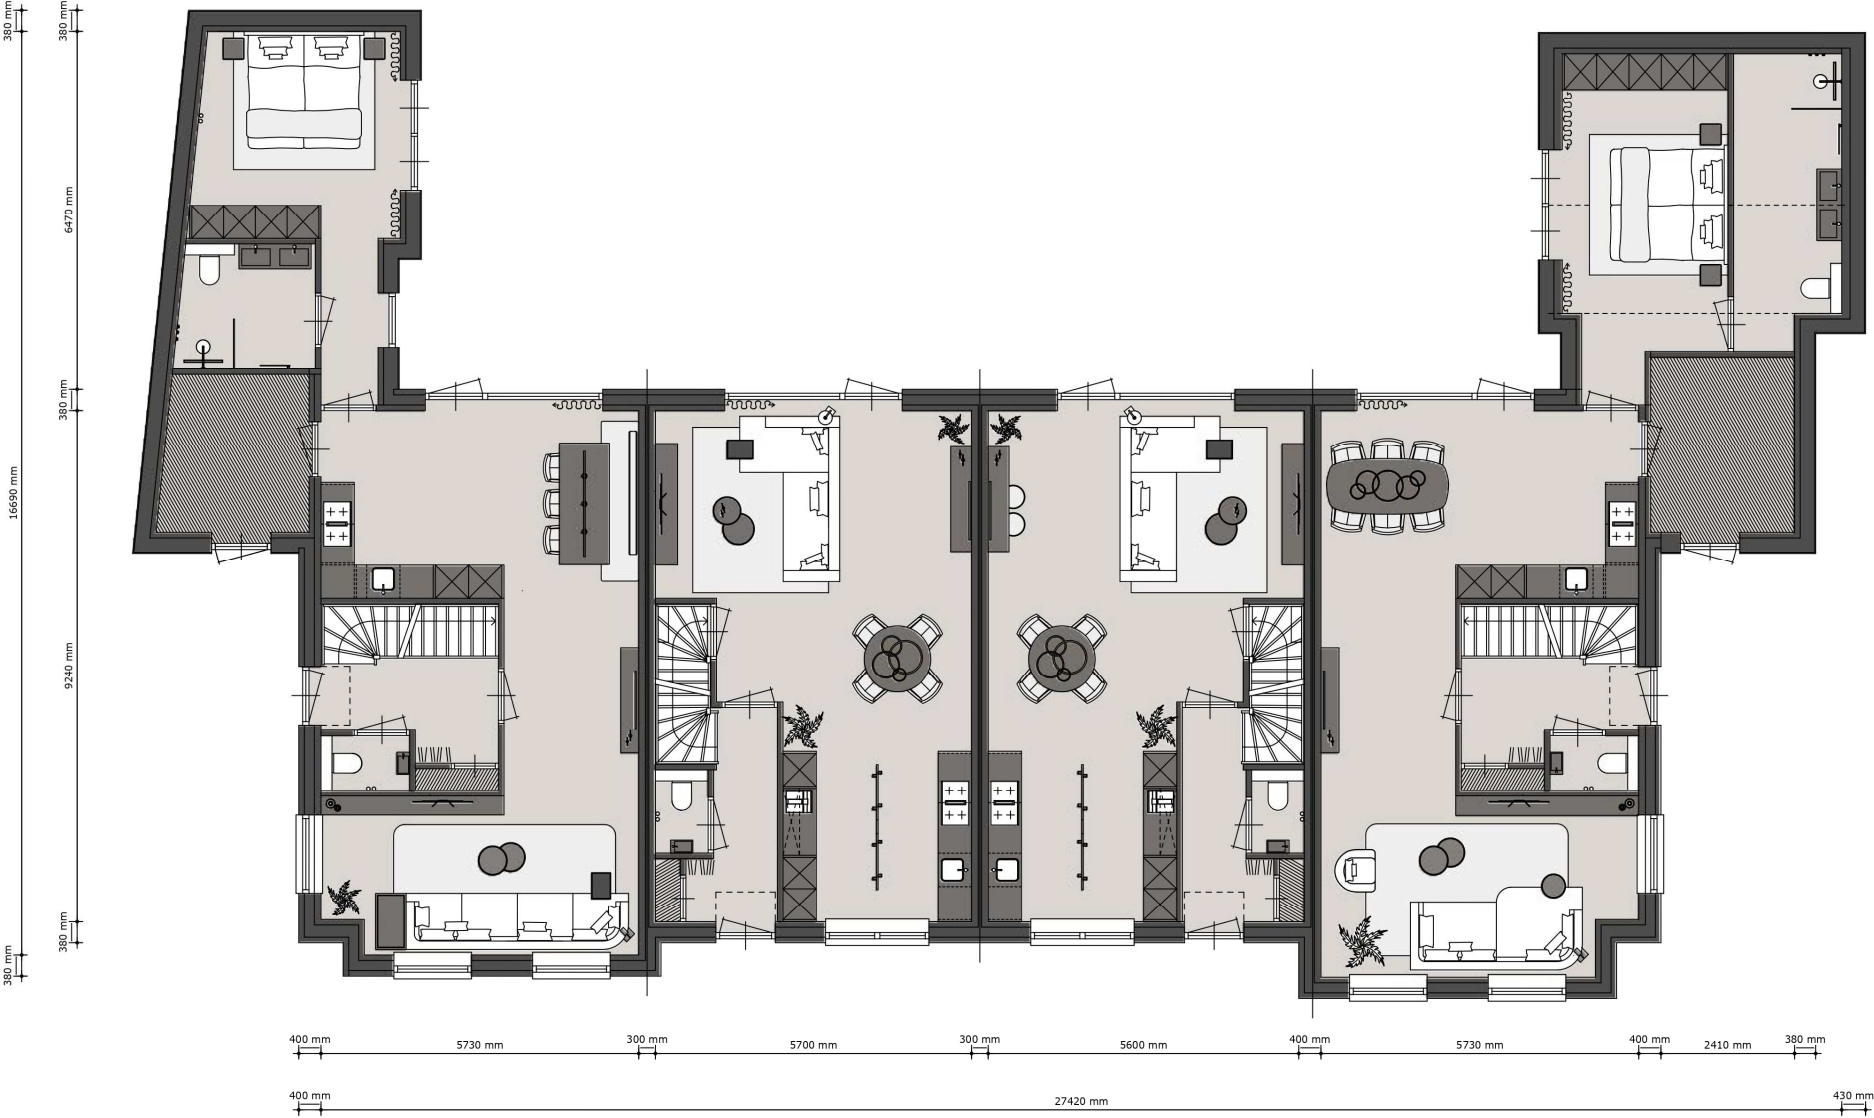

VERKOOPBROCHURE

WONINGEN IN DE DORPSKERN VAN MARKELO

REGGEHAVE
projectrealisatie

SITUATIE TEKENING

SITUATIE TEKENING

PLATTEGRONDEN 4-KAPPER

BEGANE GRONDVLOER

PLATTEGRONDEN 4-KAPPER

1^E VERDIEPING

PLATTEGRONDEN 3-KAPPER

BEGANE GRONDVLOER

PLATTEGRONDEN 3-KAPPER

1^E VERDIEPING

ARTIST IMPRESSIE

REGGEHAVE
projectrealisatie

ARTIST IMPRESSIE