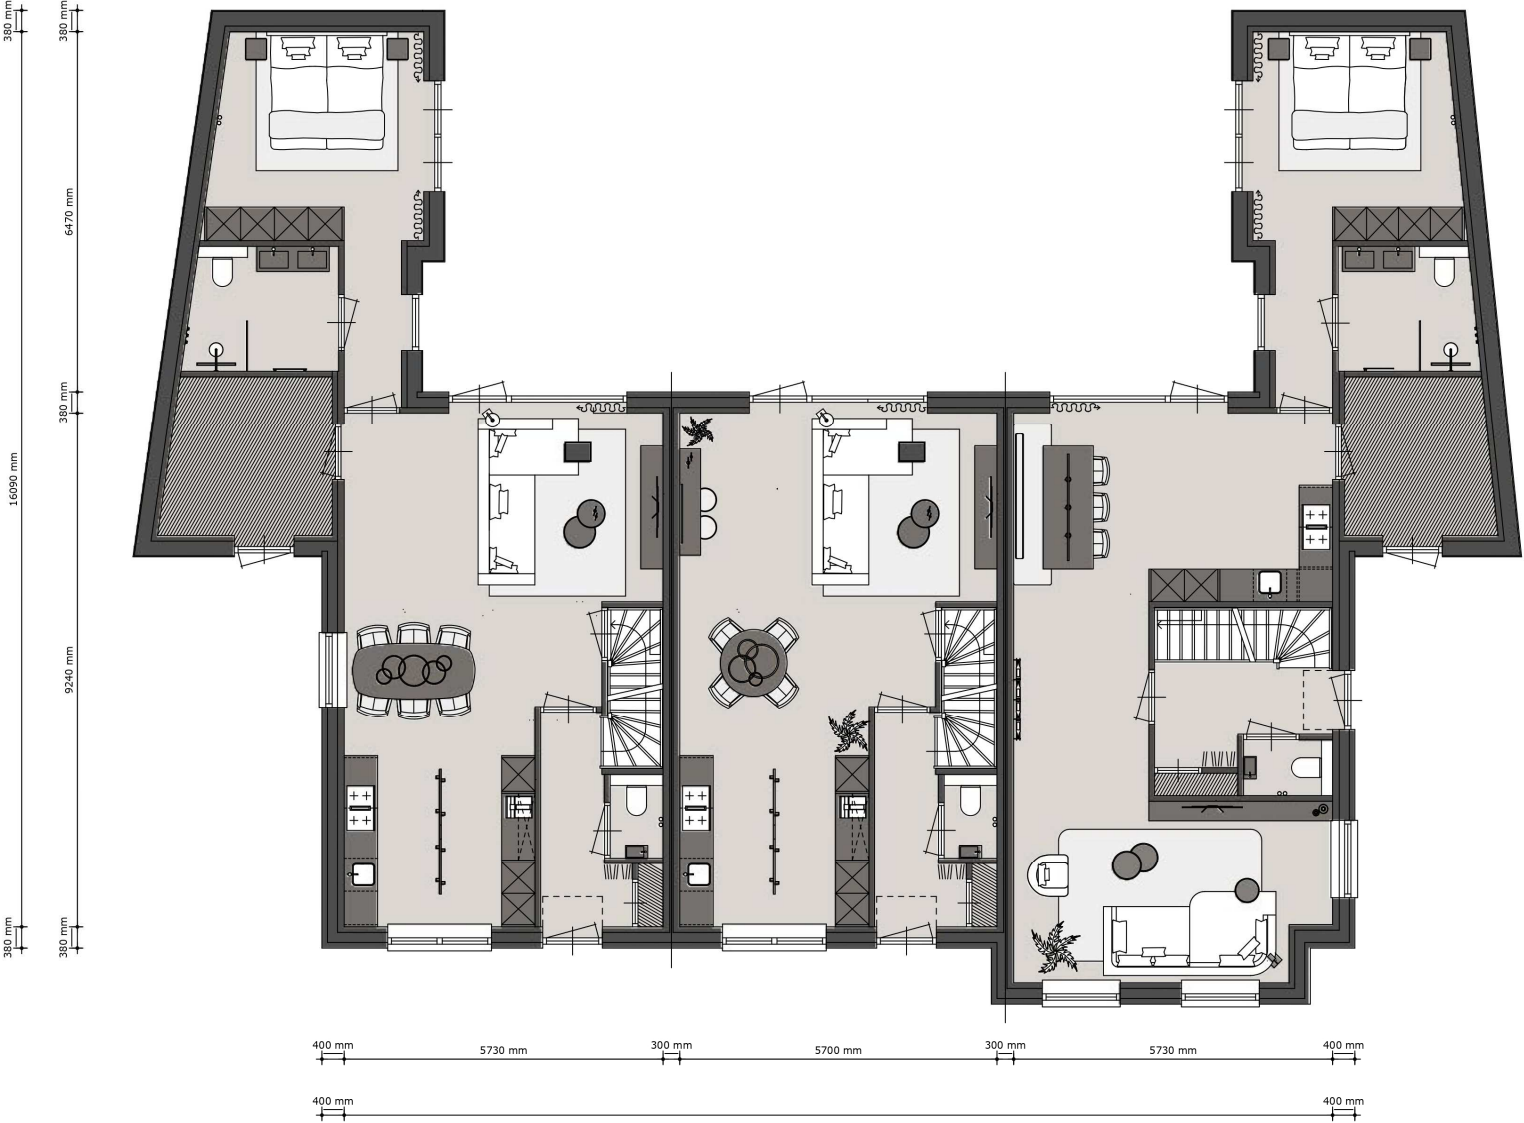

VERKOOPBROCHURE

WONINGEN IN DE DORPSKERN VAN MARKELO

REGGEHAVE
projectrealisatie

SITUATIE TEKENING

SITUATIE TEKENING

PLATTEGRONDEN 4-KAPPER

BEGANE GRONDVLOER

PLATTEGRONDEN 4-KAPPER

1^E VERDIEPING

PLATTEGRONDEN 3-KAPPER

BEGANE GRONDVLOER

PLATTEGRONDEN 3-KAPPER

1^E VERDIEPING

ARTIST IMPRESSIE

REGGEHAVE
projectrealisatie

ARTIST IMPRESSIE